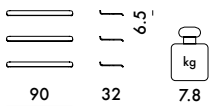

# ADAM WOOD 2020

Design Philippe Starck

The mark of responsible forestry

**8930** PRIX UNITAIRE **689,00** €  
2 rayons de 90 cm. 574,17

**8931** PRIX UNITAIRE **1.034,00** €  
3 rayons de 90 cm. 861,67

**NEW!** **8934** PRIX UNITAIRE **601,00** €  
2 rayons de 60 cm. 500,83