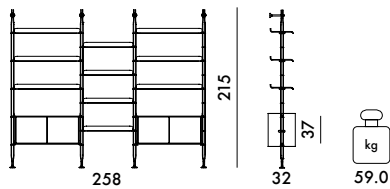

8906 PRIX UNITAIRE **7.092,00** €
6 rayons 90 - 4 rayons 60 - 4 montants - 2 élément de rangement 5.910,00