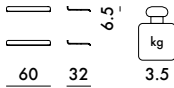

# ADAM WOOD 2020

Design Philippe Starck

The mark of responsible forestry

**8930** PRIX UNITAIRE **689,00** €  
2 rayons de 90 cm. 574,17

**8931** PRIX UNITAIRE **1.034,00** €  
3 rayons de 90 cm. 861,67

**NEW!** **8934** PRIX UNITAIRE **601,00** €  
2 rayons de 60 cm. 500,83