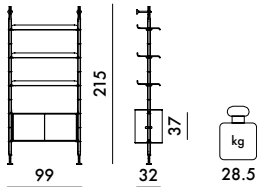

## COMBINAISONS AVEC ÉLÉMENT DE RANGEMENT

**8904** PRIX UNITAIRE **3.097,00** €  
3 rayons 90cm - 2 montants - 1 élément de rangement 2.580,83

**8917** PRIX UNITAIRE **4.076,00** €  
10 rayons de 60 cm. - 3 montants 3.396,67