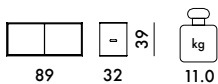

## SUPPORTS

Technopolymère thermoplastique teinté dans la masse

Hêtre basique

SN  
Bois foncé  
Noir

Frêne lamellé

NN  
Frêne Noir

BB  
Frêne Blanc

**NEW!** **8937** PRIX UNITAIRE **1.376,00** €  
1 élément de rangement 1.146,67