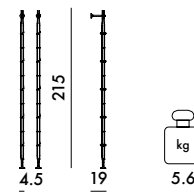

8933 PRIX UNITAIRE **689,00** €
2 montants 574,17

MONTANTS
Acier peint