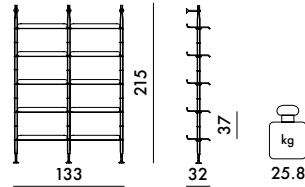

## COMBINAISONS AVEC ÉLÉMENT DE RANGEMENT

**8904** PRIX UNITAIRE **3.097,00** €  
3 rayons 90cm - 2 montants - 1 élément de rangement 2.580,83

**8917** PRIX UNITAIRE **4.076,00** €  
10 rayons de 60 cm. - 3 montants 3.396,67