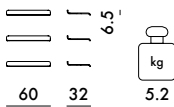

NEW! **8935** PRIX UNITAIRE **917,00** €
3 rayons de 60 cm. 764,17