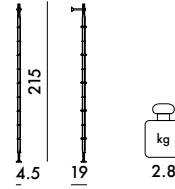

8932 PRIX UNITAIRE **385,00** €
1 montant 320,83