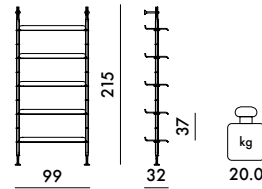

8914 PRIX UNITAIRE **2.410,00** €
5 rayons 90 cm. - 2 montants 2.008,33