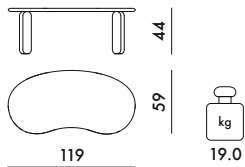

PRIX UNITAIRE **1.179,00** €
982,50

2.10 € d'écotaxe exclue

4173

PRIX UNITAIRE **1.223,00** €
1.019,17

2,10 € d'écotaxe exclue

417400

x3 KIT RO h. 51 + GR h. 30 + AR h. 44

PRIX UNITAIRE **2.840,00** €
2.366,67