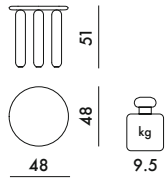

1 € d'écotaxe exclue

4170

PRIX UNITAIRE **1.179,00** €
982,50