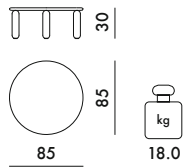

PRIX UNITAIRE **1.179,00** €
982,50

2.10 € d'écotaxe exclue

4173

PRIX UNITAIRE **1.223,00** €
1.019,17

2,10 € d'écotaxe exclue

417400

x3 KIT RO h. 51 + GR h. 30 + AR h. 44

PRIX UNITAIRE **2.840,00** €
2.366,67