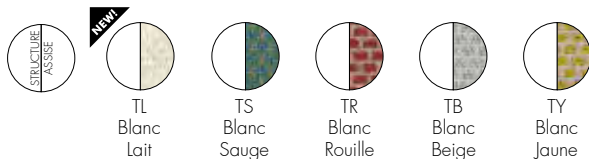

CARA MAT OUTDOOR 2022

Design Philippe Starck avec Sergio Schito

Kartell
×
LIBERTY.

STRUCTURE

Polycarbonate teinté dans la masse et peint avec un traitement Soft Touch

ASSISE

Polyuréthane drainant revêtu de tissu Liberty® drainant avec fond antidérapant

5847

PRIX UNITAIRE **1.318,00** €
1.098,33

Chile Palm

Tamba

Obi Check

Artemis