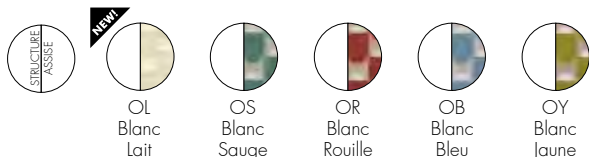

CARA MAT OUTDOOR 2022

Design Philippe Starck avec Sergio Schito

Kartell
×
LIBERTY.

STRUCTURE

Polycarbonate teinté dans la masse et peint avec un traitement Soft Touch

ASSISE

Polyuréthane drainant revêtu de tissu Liberty® drainant avec fond antidérapant

5847

PRIX UNITAIRE **1.318,00** €
1.098,33

Chile Palm

Tamba

Obi Check

Artemis