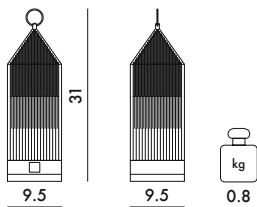

LANTERN 2017

Design Fabio Novembre

9335
avec variateur de lumière

PRIX UNITAIRE **267,00** €
222,50

1.2W
integrated
LED

2700°K
CRI 80

50.000 h.

DIMMER	BATTERY LIFE
20lm	25h
154lm	5h