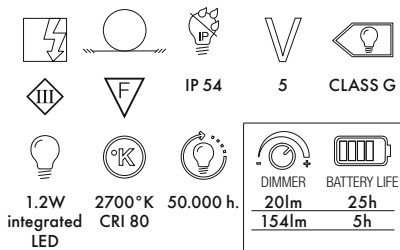

LANTERN 2017

Design Fabio Novembre

9335
avec variateur de lumière

PRIX UNITAIRE **267,00** €
222,50

1.2W
integrated
LED

2700°K
CRI 80

50.000 h.

DIMMER	BATTERY LIFE
20lm	25h
154lm	5h

N.B.

Le corps de la lampe est utilisable en extérieur (IP54) tandis que la base rechargeable est utilisable uniquement en intérieur (IP20)