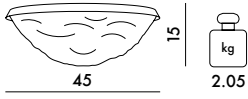

MOON 2010

Design Mario Bellini

1220

PRIX UNITAIRE **107,00** €
89,17

MATÉRIAU

Polyméthacrylate de méthyle (PMMA) recyclé transparent ou teinté dans la masse

TRANSPARENTS

B4
Cristal